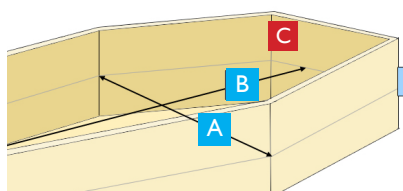

DZU

UITVAARTKISTEN

KISTMATENTABEL

kerncollectie

Hoogstpersoonlijk

Binnenwerkse maten

A Breedte op schouderhoogte

B Lengte

Buitenwerkse maten

C Hoogste maat kist

D Langste maat kist
(inclusief handgrepen)

E Breedste maat kist
(inclusief handgrepen)

	Buitenmaat	Binnenmaat					Buitenmaat	Binnenmaat					
		A	B	C	D	E		A	B	C	D	E	
Truffel-Ka	ja	54,5	197,5	42	213	68,5	De Horizon	ja	55	197,5	42	215	71
Truffel-Rw	ja	54,5	197,5	42	213	68,5	Loyaal	ja	54,5	197,5	42	213	68,5
Cantharel-Ka	ja	54,5	197,5	42	213	68,5	Sterk basis	ja	54,5	197,5	42	213	68,5
Schelp-Ka	ja	54,5	197,5	42	213	68,5	Sympathiek	ja	54,5	195	43	213	71,5
Gewoon basis	ja	54,5	197,5	42	213	68,5	Aanhankelijk	ja	54,5	195	49	209	70,5
Gewoon plus	ja	54,5	197,5	42	213	68,5	Bijzonder	ja	54,5	197,5	42	213	68,5
Ongedwongen basis	ja	54,5	197,5	42	213	68,5	Vitaal	ja	54,5	197,5	47	213	68,5
Liefdevol basis	ja	54,5	197,5	42	213	68,5	Sereen	ja	54,5	197,5	49	213	70,5
Respectvol basis	ja	54,5	197,5	42	213	68,5	Trouw	ja	54,5	197,5	49	213	70,5
Affectie plus	ja	54,5	197,5	42	213	68,5	Uitbundig	ja	54,5	197,5	49	213	70,5
Brushed-EV basis	ja	54,5	197,5	42	213	68,5	Vastberaden	ja	54,5	197,5	42	213	68,5
Brushed-EG basis	ja	54,5	197,5	42	213	68,5	Dankbaar	ja	54,5	197,5	47	213	68,5
Brushed-SB basis	ja	54,5	197,5	42	213	68,5	Betrouwbaar	ja	55	194	47	208	70
Brushed-PW plus	ja	54,5	197,5	42	213	68,5	Vertrouwd basis	ja	55	194	47	208	70
Brushed-CB plus	ja	54,5	197,5	42	213	68,5	Sierlijk	nee	58	192	40	203	64
Femme-F	nee	52	201	44	206	57/68	Waardig	nee	58	192	40	203	64
Femme-R	nee	52	201	44	206	57/68	Imponerend	nee	58	192	46	203	66
Femme-W	nee	52	201	44	206	57/68	Schitterend	nee	57	193,5	42	207	67
Homme-F	ja	57	200	41	204	74	Uitstraling	nee	57	193,5	42	207	67
Homme-Z	ja	57	200	41	204	74	Rustig	nee	60	205	45	215	75
Nevel basis	ja	54,5	197,5	42	213	68,5	Bewust	nee	55	195	58	219	78
Helder plus	ja	54,5	197,5	42	213	68,5	Aura-Populier	ja	55	200	15	204	59
Sober basis	ja	56	200	43	206	76	Aura-Eik-Gelakt	ja	55	200	15	204	59
Steiger plus	ja	56	197	44	214	75	Aards	nee	58	190	20	197	73
Puur basis	ja	54,5	197,5	42	213	68,5	Den	ja	56	200	42	204	76
Puur plus	ja	54,5	197,5	42	213	68,5	Beuk	ja	56	200	42	204	76
De Wind	ja	56	200	42	216	77	Populier	ja	56	200	42	216	77
DeWind-Plateau	ja	56	200	24	216	77