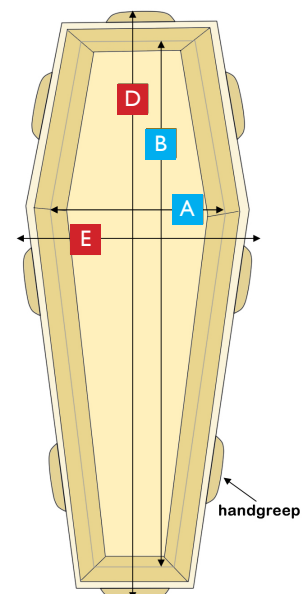

DZU

UITVAARTKISTEN

KISTMATENTABEL

kerncollectie

Hoogstpersoonlijk

Binnenwerkse maten

A Breedte op schouderhoogte

B Lengte

Buitenwerkse maten

C Hoogste maat kist

D Langste maat kist
(inclusief handgrepen)

E Breedste maat kist
(inclusief handgrepen)

	Buitenmaat	Binnenmaat					Buitenmaat	Binnenmaat					
		A	B	C	D	E		A	B	C	D	E	
Truffel-Ka	ja	54,5	197,5	42	213	68,5	De Horizon	ja	55	197,5	42	215	71
Truffel-Rw	ja	54,5	197,5	42	213	68,5	Loyaal	ja	54,5	197,5	42	213	68,5
Cantharel-Ka	ja	54,5	197,5	42	213	68,5	Sterk basis	ja	54,5	197,5	42	213	68,5
Schelp-Ka	ja	54,5	197,5	42	213	68,5	Sympathiek	ja	54,5	195	43	213	71,5
Gewoon basis	ja	54,5	197,5	42	213	68,5	Aanhankelijk	ja	54,5	195	49	209	70,5
Gewoon plus	ja	54,5	197,5	42	213	68,5	Bijzonder	ja	54,5	197,5	42	213	68,5
Ongedwongen basis	ja	54,5	197,5	42	213	68,5	Vitaal	ja	54,5	197,5	47	213	68,5
Liefdevol basis	ja	54,5	197,5	42	213	68,5	Sereen	ja	54,5	197,5	49	213	70,5
Respectvol basis	ja	54,5	197,5	42	213	68,5	Trouw	ja	54,5	197,5	49	213	70,5
Affectie plus	ja	54,5	197,5	42	213	68,5	Uitbundig	ja	54,5	197,5	49	213	70,5
Brushed-EV basis	ja	54,5	197,5	42	213	68,5	Vastberaden	ja	54,5	197,5	42	213	68,5
Brushed-EG basis	ja	54,5	197,5	42	213	68,5	Dankbaar	ja	54,5	197,5	47	213	68,5
Brushed-SB basis	ja	54,5	197,5	42	213	68,5	Betrouwbaar	ja	55	194	47	208	70
Brushed-PW plus	ja	54,5	197,5	42	213	68,5	Vertrouwd basis	ja	55	194	47	208	70
Brushed-CB plus	ja	54,5	197,5	42	213	68,5	Sierlijk	nee	58	192	40	203	64
Femme-F	nee	52	201	44	206	57/68	Waardig	nee	58	192	40	203	64
Femme-R	nee	52	201	44	206	57/68	Imponerend	nee	58	192	46	203	66
Femme-W	nee	52	201	44	206	57/68	Schitterend	nee	57	193,5	42	207	67
Homme-F	ja	57	200	41	204	74	Uitstraling	nee	57	193,5	42	207	67
Homme-Z	ja	57	200	41	204	74	Rustig	nee	60	205	45	215	75
Nevel basis	ja	54,5	197,5	42	213	68,5	Bewust	nee	55	195	58	219	78
Helder plus	ja	54,5	197,5	42	213	68,5	Aura-Populier	ja	55	200	15	204	59
Sober basis	ja	56	200	43	206	76	Aura-Eik-Gelakt	ja	55	200	15	204	59
Steiger plus	ja	56	197	44	214	75	Aards	nee	58	190	20	197	73
Puur basis	ja	54,5	197,5	42	213	68,5	Den	ja	56	200	42	204	76
Puur plus	ja	54,5	197,5	42	213	68,5	Beuk	ja	56	200	42	204	76
De Wind	ja	56	200	42	216	77	Populier	ja	56	200	42	216	77
DeWind-Plateau	ja	56	200	24	216	77