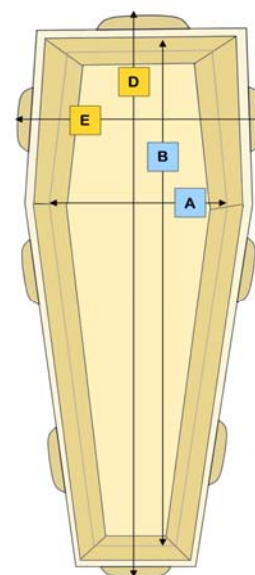

Binnenwerkse maten

Buitenwerkse maten

A B F C D E

- A** Breedte schouder hoogte
- B** Lengte
- C** Hoogste maat kist
- D** Langste maat kist
incl. handgrepen
- E** Breedste maat kist
incl. handgrepen
- F** Buikhoogte
tot onderkant dekseel

	Binnenwerkse maten			Buitenwerkse maten		
	A	B	F	C	D	E
Basic-lijn						
Basic 1A	52	197	33	42	213	66
Basic 2	52	197	33	42	213	66
Basic 2A	52	197	33	42	213	66
Basic 3A	52	197	33	42	213	66
Basic 4A	52	197	33	42	213	66
Basic 5	52	197	33	42	213	66
Basic 6A	52	195	33	42	213	68
Basic 7A	52	197	33	42	213	66
Basic 8	50	194	37	47	208	65
Basic 9A	52	197	33	42	213	66
Basic 10	52	197	35	45	213	66
Basic 11	52	197	35	45	213	66
Basic 12	52	197	37	47	213	67
Basic 13	50	194	37	47	208	65
Basic 14	60	194	37	45	194	75
Basic 15	52	197	35	45	213	66
Basic 16	50	194	37	47	208	65
Basic 17	52	195	33	43	213	69
Basic 18	52	197	35	45	213	66

Eco-lijn						
Eco 1A	52	197	33	42	213	66
Eco 2A	56	200	37	43	206	76
Eco 4A	52	195	33	42	213	68
Eco 7B	52	197	35	45	213	66
Eco 8B	50	194	37	47	208	65
Eco 10	57,5	198	38	42	204	68
Eco 13	58	195	34	44	208	74
Eco 14	56	197	34	44	214	75
Eco 16	52	197	33	42	213	66
Eco 17	58	198	37	63	202	66
Eco 18	55	200	NVT	15	204	59
Eco 19	55	200	36	21/42	205	75
Eco 20	58	196	36	36	200	62

Luxe-lijn						
Luxe 1A	65	193	37	45	208	75
Luxe 7	57	193	37	42	207	67
Luxe 9	56	192	37	60	209	72
Luxe 13	58	192	35	40	203	64
Luxe 14	58	192	35	40	203	64
Luxe 15	58	192	37	44	209	68
Luxe 16	55	195	37	43	204	70
Luxe 17	57	193	37	42	207	67