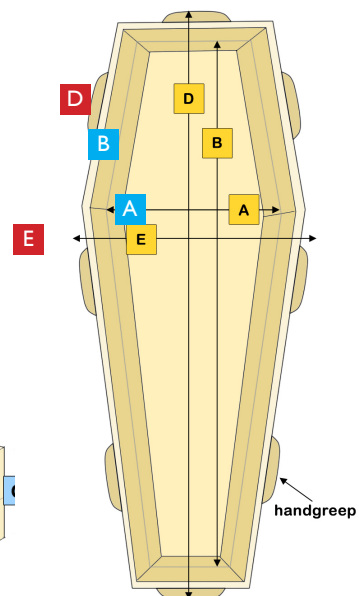

DZU

UITVAARTKISTEN

KISTMATENTABEL

kerncollectie

Hoogstpersoonlijk

Binnenwerkse maten

A Breedte op schouderhoogte

B Lengte

Buitenwerkse maten

C Hoogste maat kist

D Langste maat kist
(inclusief handgrepen)

E Breedste maat kist
(inclusief handgrepen)

	Buitenmaat	Buitenmaat						Buitenmaat	Buitenmaat				
		A	B	C	D	E			A	B	C	D	E
Truffel-Ka	ja	52	197,5	42	213	66	De Horizon	ja	55	197,5	42	215	71
Truffel-Rw	ja	52	197,5	42	213	66	Loyal	ja	52	197,5	42	213	66
Cantharel-Ka	ja	52	197,5	42	213	66	Sterk basis	ja	52	197,5	42	213	66
Schelp-Ka	ja	52	197,5	42	213	66	Sympathiek	ja	52	195	43	213	69
Gewoon basis	ja	52	197,5	42	213	66	Aanhankelijk	ja	52	195	49	209	68
Gewoon plus	ja	52	197,5	42	213	66	Bijzonder	ja	52	197,5	42	213	66
Ongedwongen basis	ja	52	197,5	42	213	66	Vitaal	ja	52	197,5	47	213	66
Liefdevol basis	ja	52	197,5	42	213	66	Sereen	ja	52	197,5	49	213	68
Respectvol basis	ja	52	197,5	42	213	66	Trouw	ja	52	197,5	49	213	68
Affectie plus	ja	52	197,5	42	213	66	Uitbundig	ja	52	197,5	49	213	68
Brushed-EV basis	ja	52	197,5	42	213	66	Vastberaden	ja	52	197,5	42	213	66
Brushed-EG basis	ja	52	197,5	42	213	66	Dankbaar	ja	52	197,5	47	213	66
Brushed-SB basis	ja	52	197,5	42	213	66	Betrouwbaar	ja	50	194	47	208	65
Brushed-PW plus	ja	52	197,5	42	213	66	Vertrouwd basis	ja	50	194	47	208	65
Brushed-CB plus	ja	52	197,5	42	213	66	Sierlijk	nee	58	192	40	203	64
Femme-F	nee	52	201	44	206	57/68	Waardig	nee	58	192	40	203	64
Femme-R	nee	52	201	44	206	57/68	Imponerend	nee	58	192	46	203	66
Femme-W	nee	52	201	44	206	57/68	Schitterend	nee	57	193,5	42	207	67
Homme-F	ja	57	200	41	204	74	Uitstraling	nee	57	193,5	42	207	67
Homme-Z	ja	57	200	41	204	74	Rustig	nee	60	205	45	215	75
Nevel basis	ja	52	197,5	42	213	66	Bewust	nee	55	195	58	219	78
Helder plus	ja	52	197,5	42	213	66	Aura-Populier	ja	55	200	15	204	59
Sober basis	ja	56	200	43	206	76	Aura-Eik-Gelakt	ja	55	200	15	204	59
Steiger plus	ja	56	197	44	214	75	Aards	nee	58	190	20	197	73
Puur basis	ja	52	197,5	42	213	66	Den	ja	56	200	42	204	76
Puur plus	ja	52	197,5	42	213	66	Beuk	ja	56	200	42	204	76
De Wind	ja	56	200	42	216	77	Populier	ja	56	200	42	216	77
DeWind-Plateau	ja	56	200	24	216	77