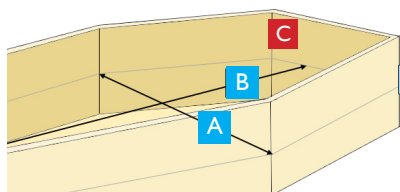

Buitenwerkse maten

C Hoogste maat kist

D Langste maat kist
(inclusief handgrepen)

E Breedste maat kist
(inclusief handgrepen)

	Buitenmaat	Buitenmaat						Buitenmaat	Buitenmaat				
		A	B	C	D	E			A	B	C	D	E
Truffel-Ka	ja	52	197,5	42	213	66	De Horizon	ja	55	197,5	42	215	71
Truffel-Rw	ja	52	197,5	42	213	66	Loyal	ja	52	197,5	42	213	66
Cantharel-Ka	ja	52	197,5	42	213	66	Sterk basis	ja	52	197,5	42	213	66
Schelp-Ka	ja	52	197,5	42	213	66	Sympathiek	ja	52	195	43	213	69
Gewoon basis	ja	52	197,5	42	213	66	Aanhankelijk	ja	52	195	49	209	68
Gewoon plus	ja	52	197,5	42	213	66	Bijzonder	ja	52	197,5	42	213	66
Ongedwongen basis	ja	52	197,5	42	213	66	Vitaal	ja	52	197,5	47	213	66
Liefdevol basis	ja	52	197,5	42	213	66	Sereen	ja	52	197,5	49	213	68
Respectvol basis	ja	52	197,5	42	213	66	Trouw	ja	52	197,5	49	213	68
Affectie plus	ja	52	197,5	42	213	66	Uitbundig	ja	52	197,5	49	213	68
Brushed-EV basis	ja	52	197,5	42	213	66	Vastberaden	ja	52	197,5	42	213	66
Brushed-EG basis	ja	52	197,5	42	213	66	Dankbaar	ja	52	197,5	47	213	66
Brushed-SB basis	ja	52	197,5	42	213	66	Betrouwbaar	ja	50	194	47	208	65
Brushed-PW plus	ja	52	197,5	42	213	66	Vertrouwd basis	ja	50	194	47	208	65
Brushed-CB plus	ja	52	197,5	42	213	66	Sierlijk	nee	58	192	40	203	64
Femme-F	nee	52	201	44	206	57/68	Waardig	nee	58	192	40	203	64
Femme-R	nee	52	201	44	206	57/68	Imponerend	nee	58	192	46	203	66
Femme-W	nee	52	201	44	206	57/68	Schitterend	nee	57	193,5	42	207	67
Homme-F	ja	57	200	41	204	74	Uitstraling	nee	57	193,5	42	207	67
Homme-Z	ja	57	200	41	204	74	Rustig	nee	60	205	45	215	75
Nevel basis	ja	52	197,5	42	213	66	Bewust	nee	55	195	58	219	78
Helder plus	ja	52	197,5	42	213	66	Aura-Populier	ja	55	200	15	204	59
Sober basis	ja	56	200	43	206	76	Aura-Eik-Gelakt	ja	55	200	15	204	59
Steiger plus	ja	56	197	44	214	75	Aards	nee	58	190	20	197	73
Puur basis	ja	52	197,5	42	213	66	Den	ja	56	200	42	204	76
Puur plus	ja	52	197,5	42	213	66	Beuk	ja	56	200	42	204	76
De Wind	ja	56	200	42	216	77	Populier	ja	56	200	42	216	77
DeWind-Plateau	ja	56	200	24	216	77							